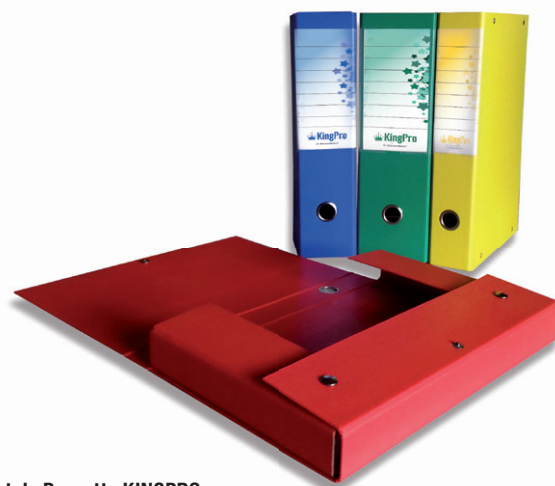

Registratori in cartone STARBOX

Struttura in cartone a 2 anelli con meccanismo a leva e pressino, rivestito in carta gofrata stampata e riguardo bianco. Custodia nera in cartone rivestita in carta usmano. Anello di estrazione in metallo.

F.to Commerciale (LxH 23x30cm). Dorso 8cm.

Cod.	Dorso	Colore	Umv
STL4008	8cm	blu	pz
STL4009	8cm	rosso	pz
STL4010	8cm	verde	pz
STL4011	8cm	giallo	pz
STL4017	8cm	nero	pz

F.to Commerciale (LxH 23x30cm). Dorso 5cm.

Cod.	Dorso	Colore	Umv
STL4030	5cm	blu	pz
STL4031	5cm	rosso	pz
STL4032	5cm	verde	pz
STL4033	5cm	giallo	pz

Registratori in polipropilene

Angoli rinforzati in metallo

Registratori in polipropilene KINGBOX

Indeformabili e resistenti, realizzati in cartone accoppiato di 2mm di spessore, rivestito in resistente polipropilene gofrato antigraffio con bordi rinforzati. Dotato di custodia in cartone accoppiato nero. Dispone di anello di estrazione in acciaio nichelato e meccanismo a leva. Etichetta personalizzabile inserita in busta di pvc trasparente termosaldata, mm 170x100, interamente fasciante il dorso.