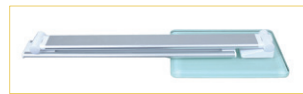

G

Lampada a Led Viva

Lampada a LED integrato **10W** con testa e braccio inclinabili in alluminio e ABS. Porta USB per ricaricare i tuoi supporti. Display LCD con funzione calendario e termometro. Intensità della luce in 3 colori bianco, giallo e naturale. Interruttore On/Off posizionato sul retro della lampada.

Cod.	Colore	Umv
89701	grigio antracite	pz

E

UNILUX

Lampada a Led Linka

Lampada a LED **5W** integrato (non sostituibile) dal design essenziale ed elegante; lo spessore della testa non supera 1 cm. Ideale per lo smart working in quanto occupa poco spazio sul piano e si può piegare e riporre facilmente in un cassetto o in una borsa. Ha un caricatore wireless a induzione (5W) per ricaricare gli smartphone compatibili posizionandoli sulla base della lampada. 2 dimmer a sfioramento sulla base regolano l'intensità della luce e la temperatura di colore (4 posizioni). Dotata di porta USB.

Cod.	Colore	Umv
93939	nero	pz

G

Lampada Wireless LEDCLIP

La lampada LED dal design minimal per l'ufficio moderno. Controllo Touch della luce, per 3 livelli di intensità. Braccio snodabile e testa rotante per la massima ampiezza e capacità di gestione. Tecnologia LED a risparmio energetico. 3 anni di garanzia. Intensità luminosa: 120 -150 Lumens (lm). Ricarica USB, 10 ore di autonomia.

Cod.	Colore	Umv
100602	nero	pz

new

F

UNILUX

Lampada a Led Popy

Lampada a LED integrato **5W** con elegante base in vetro. Dimmer a sfioramento sulla base per regolare il colore (bianco, giallo, naturale) e l'intensità della luce. In modalità notturna fornisce una luce morbida alla base che può essere usata come luce di cortesia. Completamente ripiegabile, perfetta per smart working. Per l'utilizzo si può anche collegare alla porta USB del pc.

Cod.	Colore	Umv
89702	alluminio e vetro	pz

F

UNILUX