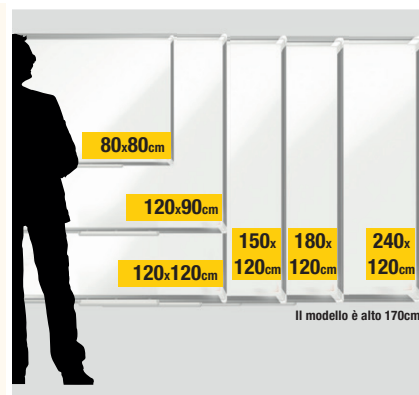

Guida alla scelta delle lavagne bianche cancellabili

Sceita della dimensione corretta

Le lavagne bianche sono disponibili in 3 differenti tipi di superficie:

MELAMINA

Superficie NON magnetica, ideale per l'uso normale con pennarelli cancellabili a secco.

ACCIAIO LACCATO

Superficie magnetica cancellabile a secco. Ideale per uso frequente.

ACCIAIO SMALTATO

Superficie magnetica dalle alte prestazioni, ottima cancellabilità a secco. Ideale per uso intensivo.

VETRO

Superficie eccellente abbinata ad eleganza e design.

Aspetto	Melamina	Acciaio laccato	Acciaio smaltato	Vetro
Scrittura	Marcatori a secco per lavagne bianche			
Superficie magnetica	No	Si	Si	Si
Uso	Occasionale	Frequente	Intensivo	Intensivo
Contrasto di colori	Normale	Buono	Eccellente	Eccellente
Resistenza ai graffi	No	No	Si	Si
Luminosità	Brillante	Brillante	Semi-opaco	Extra brillante
Cancellabilità	Discreta	Buona	Ottima	Eccellente
Resistenza agli aloni	Media	Normale	Ottima	Eccellente
Garanzia	5 anni	10 anni	25 anni	A vita