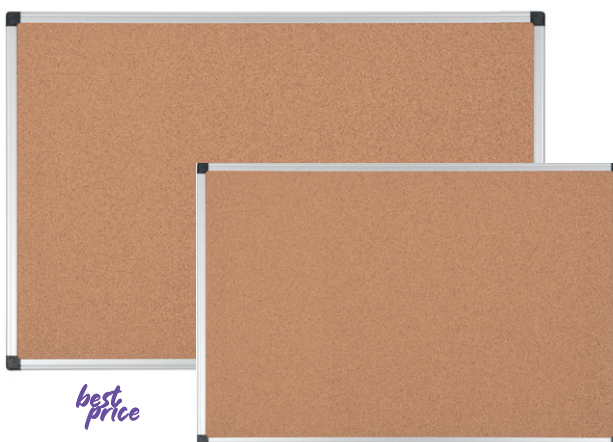

Guida alla scelta delle lavagne bianche cancellabili

Sceita della dimensione corretta

Le lavagne bianche sono disponibili in 3 differenti tipi di superficie:

MELAMINA

Superficie NON magnetica, ideale per l'uso normale con pennarelli cancellabili a secco.

Leggera ed economica

Lavagna bianca magnetica

Lavagna bianca magnetica cancellabile con superficie in acciaio laccato ottimizzata per uso normale home-office. Cornice in legno di pino. Leggera ed economica. Fornita con kit per fissaggio a muro. Utilizzabile sia in orizzontale che in verticale.

Cod.	Dimensioni	Umv
STL6415	45x60cm	pz
STL6416	60x90cm	pz

garanzia 10anni

Lavagna bianca magnetica

Superficie in acciaio laccato bianco magnetica e scrivibile. Cornice in alluminio anodizzato da 12mm e vaschetta porta-accessori ad incastro. Provvista di kit di fissaggio.

Cod.	Dimensioni	Umv
STL6417	45x60cm	pz
STL6418	60x90cm	pz
STL6419	90x120cm	pz
STL6420	100x150cm	pz
STL6421	100x200cm	pz

Puntine a pag.671

best price

Lavagna in sughero con cornice alluminio Starline

Superficie in sughero di alta qualità elastica e auto-rigenerante. La superficie è ideale per il ripetuto fissaggio degli spilli e delle puntine. Cornice in alluminio anodizzato da 12mm. Fornita con kit di fissaggio a parete.