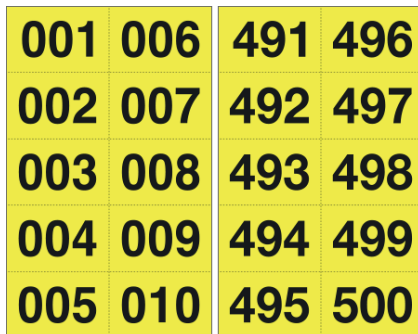

**Foglio con etichette adesive Numeri 0-10**

Cod.	Formato	Altezza carattere	Et/Fg	Colore	Umv
101813	70x124mm	103mm	10	nero/giallo	pz
101814	70x124mm	103mm	10	rosso/bianco	pz
101815	70x124mm	103mm	10	nero/bianco	pz
101816	56x99mm	83mm	10	nero/giallo	pz
101817	56x99mm	83mm	10	rosso/bianco	pz
101818	56x99mm	83mm	10	nero/bianco	pz

**Etichette adesive con sequenza cifre**

Colore: nero/giallo

Cod.	Et/Fg	Formato	Altezza carattere	Numerazione	Umv
101841	10	44x34mm	24mm	01-99	pz
101842	10	45x24mm	17mm	01-500	pz
101843	10	45x24mm	17mm	501-999	pz

**Foglio con etichette adesive Lettere**

Cod.	Et/Fg	Colore	Tipologia	Umv
<b>Formato: 56x99mm - Altezza Carattere: 83mm</b>				
101823	10	nero/giallo	A-J	pz
101824	10	nero/giallo	K-T	pz
101825	10	nero/giallo	U-Z	pz
101826	10	rosso/bianco	A-J	pz
101827	10	rosso/bianco	K-T	pz
101828	10	rosso/bianco	U-Z	pz
101829	10	nero/bianco	A-J	pz
101830	10	nero/bianco	K-T	pz
101831	10	nero/bianco	U-Z	pz
<b>Formato: 70x124mm - Altezza Carattere: 103mm</b>				
101832	10	nero/giallo	A-J	pz
101833	10	nero/giallo	K-T	pz
101834	10	nero/giallo	U-Z	pz
101835	10	rosso/bianco	A-J	pz
101836	10	rosso/bianco	K-T	pz
101837	10	rosso/bianco	U-Z	pz
101838	10	nero/bianco	A-J	pz
101839	10	nero/bianco	K-T	pz
101840	10	nero/bianco	U-Z	pz