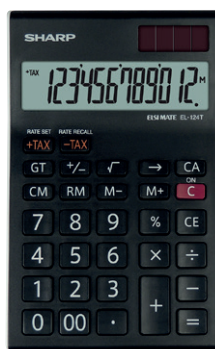

new

CASIO

Calcolatrice da tavolo MS-20UC

Calcolatrice dal grande display a 12 cifre e tasti in plastica. Key Rollover. Tra le funzioni: calcolo percentuale, calcolo tempo, calcolo delle imposte, 3 tasti di memoria, tasto cambio segno +/-, tasto correzione veloce, radice quadrata, tasto doppio zero. Doppia alimentazione: solare e batteria (1xLR1130 o LR54). Dimensioni: 105x149,5x23mm.

Cod.	Rif.Art.	Display	Colore	Umv
82864	MS-20UC-BU-W-EC	12 cifre	blu	pz
82865	MS-20UC-GN-W-EC	12 cifre	verde	pz
82866	MS-20UC-RG-W-EC	12 cifre	arancio	pz
86552	MS-20UC-BK-W-EC	12 cifre	nero	pz

CASIO

Calcolatrice da tavolo DX-12B

Grande display a 12 cifre. Doppia alimentazione, solare e a batteria (1xLR44). Tasti in plastica. Key Rollover. Funzioni: calcolo percentuale, tasto Gran Totale, radice quadrata, 4 tasti memorie tasto +/-, funzione mark-up, selettore dei decimali, selettore arrotondamento F, CUT, UP, 5/4, tasto di correzione ultima cifra, tasto doppio zero. Dimensioni: 129x175,5x32,2mm.

Cod.	Rif.Art.	Display	Umv
99548	DX-12B-W-EC	12 cifre	pz

new

new

SHARP

Calcolatrice da Tavolo EL-334W

Calcolatrice doppia alimentazione (batteria e solare) con grande display inclinato a 12 cifre. Tra le funzioni: separatore ogni 3 cifre, 4 tasti di memoria, doppia zero(00), tasto correzione, calcolo delle imposte (TAX+/-), (GT), calcolo costo-vendita-margine. Batteria (*Utilizzo di Back up): LR44X1. Dimensioni: 170x112x14 mm.