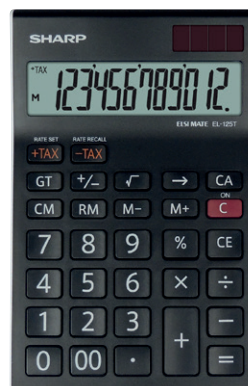

new

CASIO

Calcolatrice da tavolo MS-20UC

Calcolatrice dal grande display a 12 cifre e tasti in plastica. Key Rollover. Tra le funzioni: calcolo percentuale, calcolo tempo, calcolo delle imposte, 3 tasti di memoria, tasto cambio segno +/-, tasto correzione veloce, radice quadrata, tasto doppio zero. Doppia alimentazione: solare e batteria (1xLR1130 o LR54). Dimensioni: 105x149,5x23mm.

Cod.	Rif.Art.	Display	Colore	Umv
82864	MS-20UC-BU-W-EC	12 cifre	blu	pz
82865	MS-20UC-GN-W-EC	12 cifre	verde	pz
82866	MS-20UC-RG-W-EC	12 cifre	arancio	pz
86552	MS-20UC-BK-W-EC	12 cifre	nero	pz

CASIO

Calcolatrice da tavolo DX-12B

Grande display a 12 cifre. Doppia alimentazione, solare e a batteria (1xLR44). Tasti in plastica. Key Rollover. Funzioni: calcolo percentuale, tasto Gran Totale, radice quadrata, 4 tasti memorie tasto +/-, funzione mark-up, selettore dei decimali, selettore arrotondamento F, CUT, UP, 5/4, tasto di correzione ultima cifra, tasto doppio zero. Dimensioni: 129x175,5x32,2mm.

Cod.	Rif.Art.	Display	Umv
99548	DX-12B-W-EC	12 cifre	pz

new

new

SHARP

Calcolatrice da Tavolo EL-334W

Calcolatrice doppia alimentazione (batteria e solare) con grande display inclinato a 12 cifre. Tra le funzioni: separatore ogni 3 cifre, 4 tasti di memoria, doppia zero(00), tasto correzione, calcolo delle imposte (TAX+/-), (GT), calcolo costo-vendita-margine. Batteria (*Utilizzo di Back up): LR44X1. Dimensioni: 170x112x14 mm.