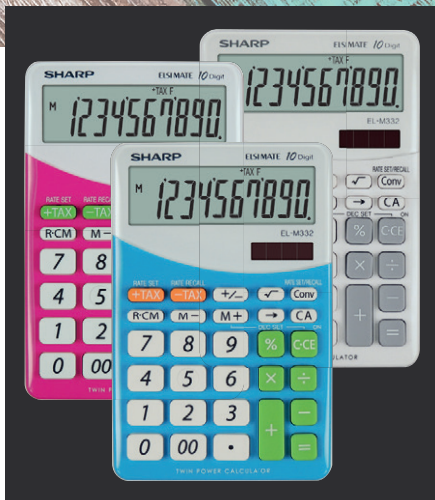

### Calcolatrice da tavolo **EL-310W**

- › Ampio display inclinato a 8 cifre, separatore ogni 3 cifre
- › 4 tasti memoria, calcolo Imposta
- › Tasto correzione, cambio segno
- › Tasto percentuale, radice e doppio zero
- › Alimentazione: batteria e solare
- › Dimensione: 122 x 85 x 26 mm

### Calcolatrice da tavolo **EL-M711GGY**

- › Ampio display inclinato a 10 cifre, separatore ogni 3 cifre
- › 3 tasti memoria, tasto percentuale, cambio segno e doppio zero
- › Conversione di valute
- › Calcolo Imposta
- › Alimentazione: batteria e solare
- › Dimensione: 152 x 100 x 33 mm

Cod.	Rif.Art.	Display	Umv
SHAELM711GGY	ELM711GGY	10 cifre	pz

### Calcolatrice da tavolo **EL-M332** BL/PK/YL/WH

- › Ampio display inclinato a 10 cifre, separatore ogni 3 cifre
- › 3 tasti memoria
- › Conversione di valute, calcolo Imposta
- › Cambio segno, tasto correzione ultima cifra
- › Tasto percentuale, radice e doppio zero
- › Impostazione decimale
- › Batteria e solare
- › 149 x 100 x 27 mm